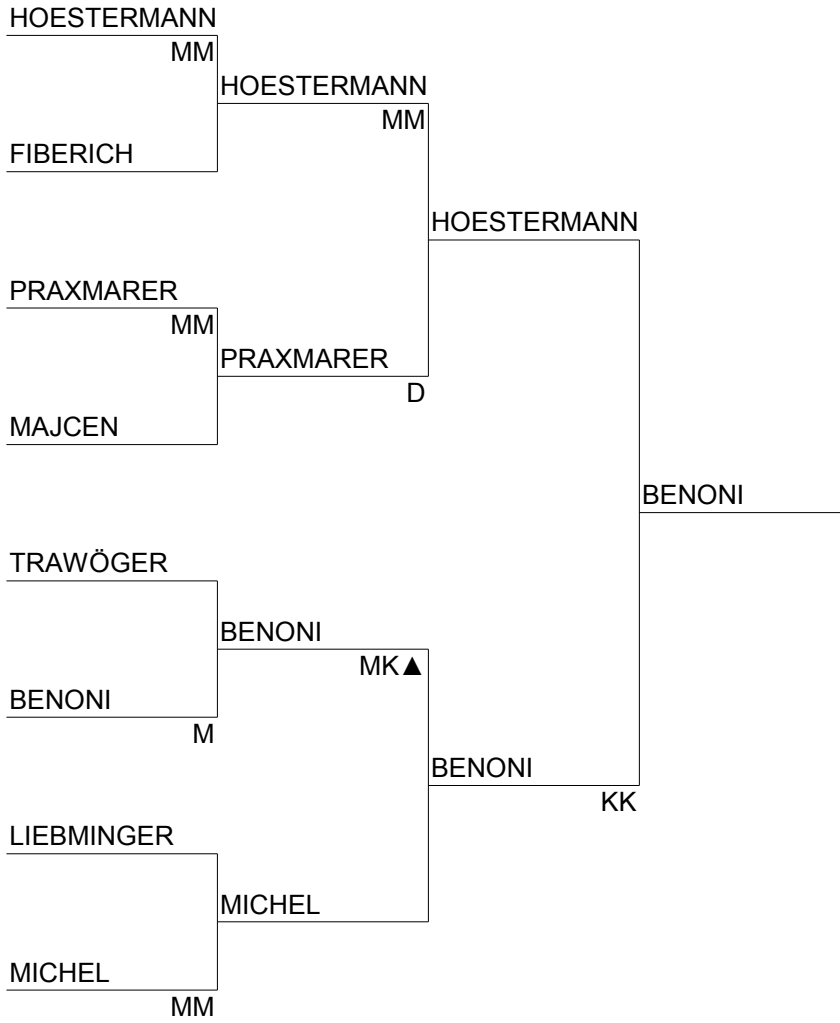

KYU Pool 2 of 2

Sebastian MICHEL	35
Nicola BENONI	33
Peter MAJCEN	19
Florian FIBERICH	10
David JANDRASITS	8
Rudolf UITZ	7
André RASCHKE	3
Georg GÖTZ	0
Michele KLAU	0

KYU KO-Phase

1. Platz	Nicola BENONI
2. Platz	Heiko HOESTERMANN
3. Platz	Cornelius PRAXMARER
3. Platz	Sebastian MICHEL